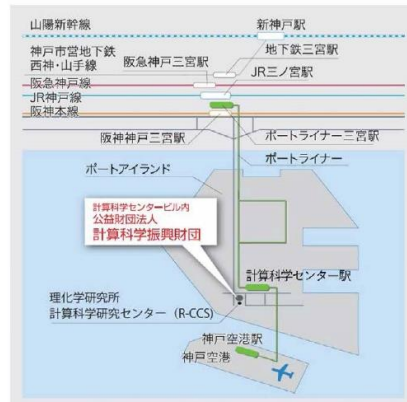

FOCUSスパコン利用講習会 @名古屋

オンサイト講習会
再開キャンペーン!

名古屋のオンサイト講習会が1月から再開!

神戸で開催されている内容と同じFOCUSスパコン講習会が名古屋で受けられます。
FOCUSスパコンのアカウントをお持ちの方だけでなく、利用を検討している方も受講可能です。

日時

1/28 (金)	10:30~12:00	FOCUSスパコン利用のためのLinux初級講習会
2/25 (金)	13:30~15:30	FOCUSスパコン利用講習会(基本コース)
3/18 (金)	15:30~17:00	FOCUSスパコン利用講習会(応用コース)