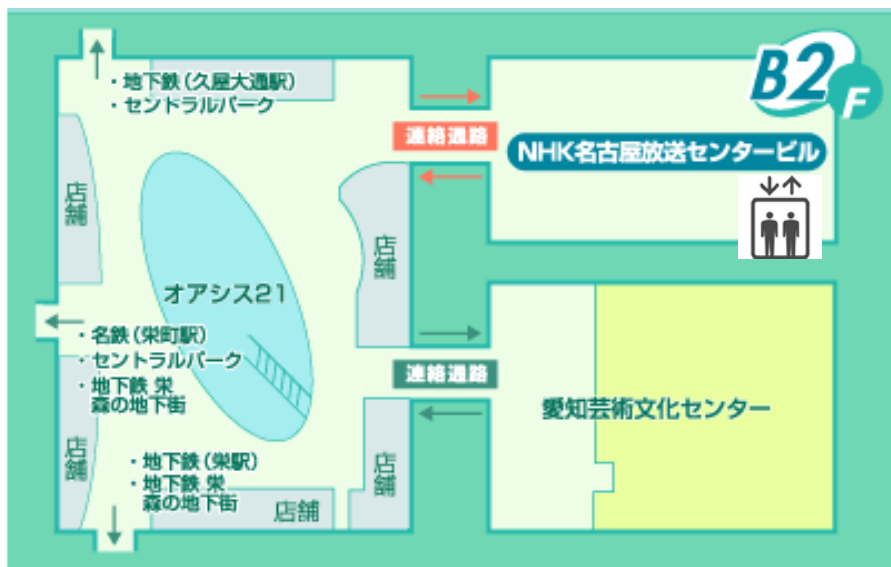

NHK放送センタービル アクセス

第36回中部CAE懇話会会場へのご案内

地下2階もしくは2階の高層階用エレベータをご利用ください。
エレベータを降りたらエレベータの反対に位置する会場へ移動してください

20階フロアマップ