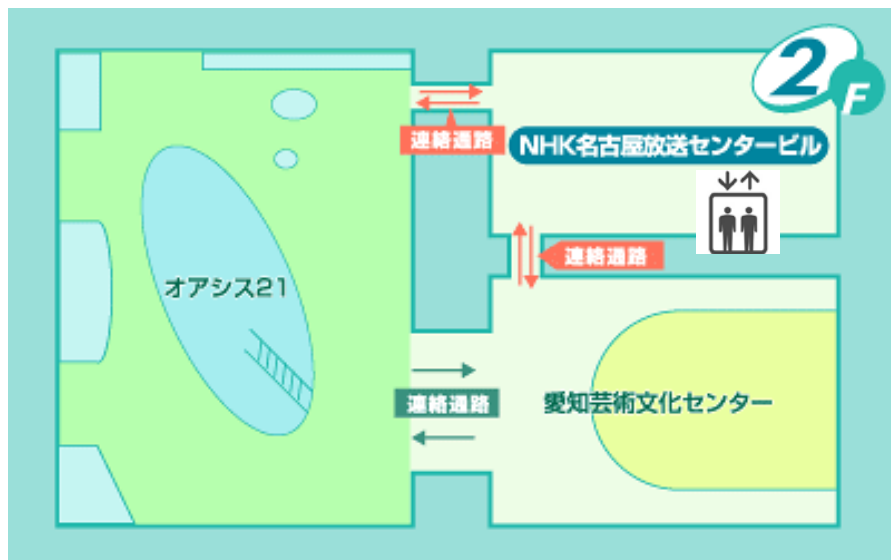

NHK放送センタービル アクセス

第36回中部CAE懇話会会場へのご案内

地下2階もしくは2階の高層階用エレベータをご利用ください。
エレベータを降りたらエレベータの反対に位置する会場へ移動してください

20階フロアマップ